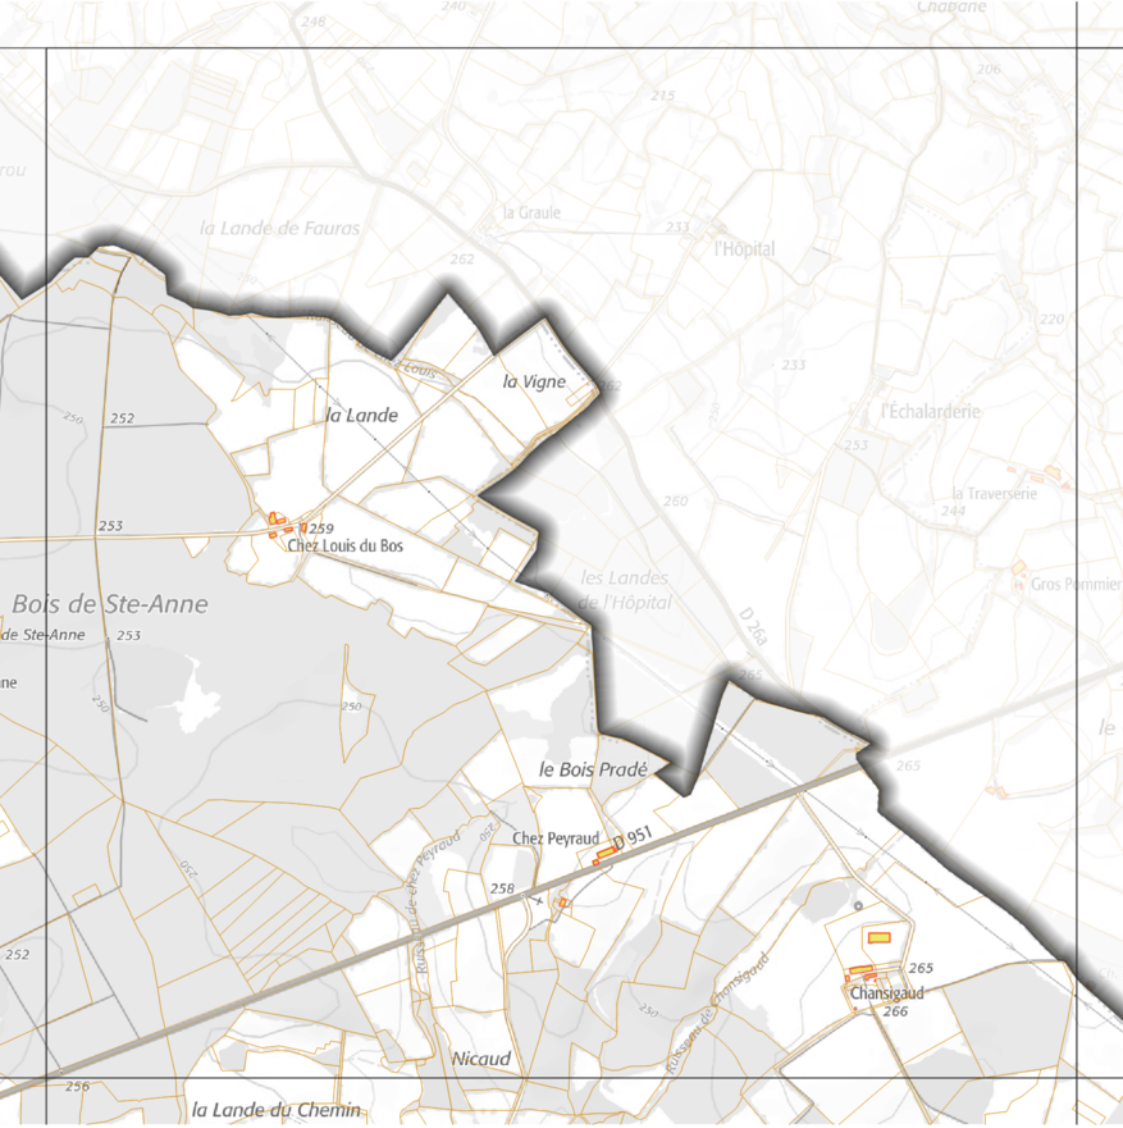

ZAEr Solaire photovoltaïque sur toiture Val d'Issoire

Solaire photovoltaïque sur toiture