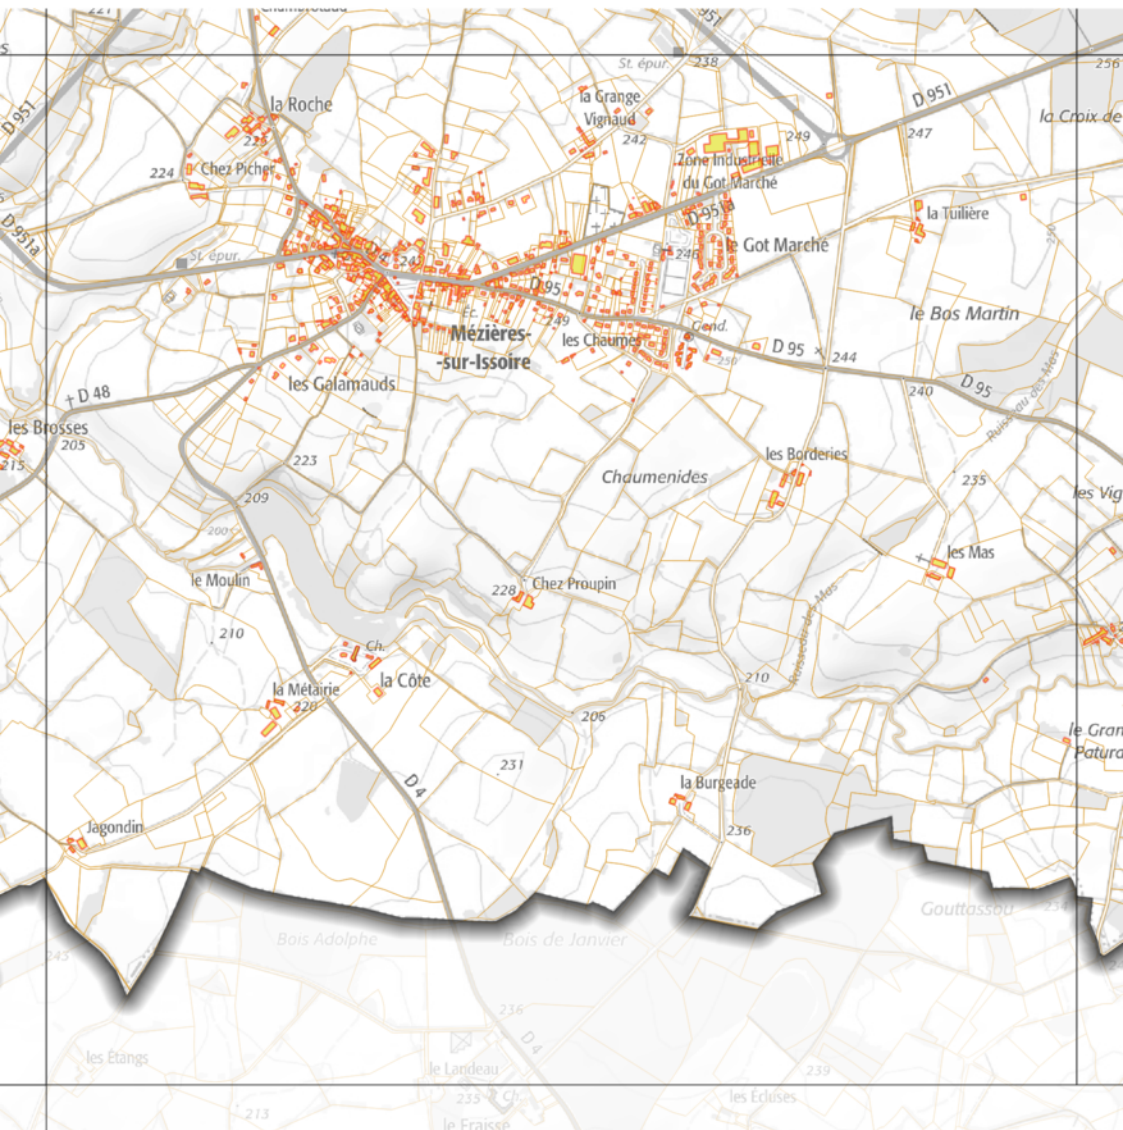

ZAE n° Solaire photovoltaïque sur toiture Val d'Issoire

 Solaire photovoltaïque sur toiture

ZAE n° Solaire photovoltaïque sur toiture Val d'Issoire

0 0,8 1,6 km

 Solaire photovoltaïque sur toiture

ZAEnr Solaire photovoltaïque sur toiture Val d'Issoire

 Solaire photovoltaïque sur toiture

ZAEnR Solaire photovoltaïque sur toiture Val d'Issoire

 Solaire photovoltaïque sur toiture

ZAE n° Solaire photovoltaïque sur toiture Val d'Issoire

 Solaire photovoltaïque sur toiture