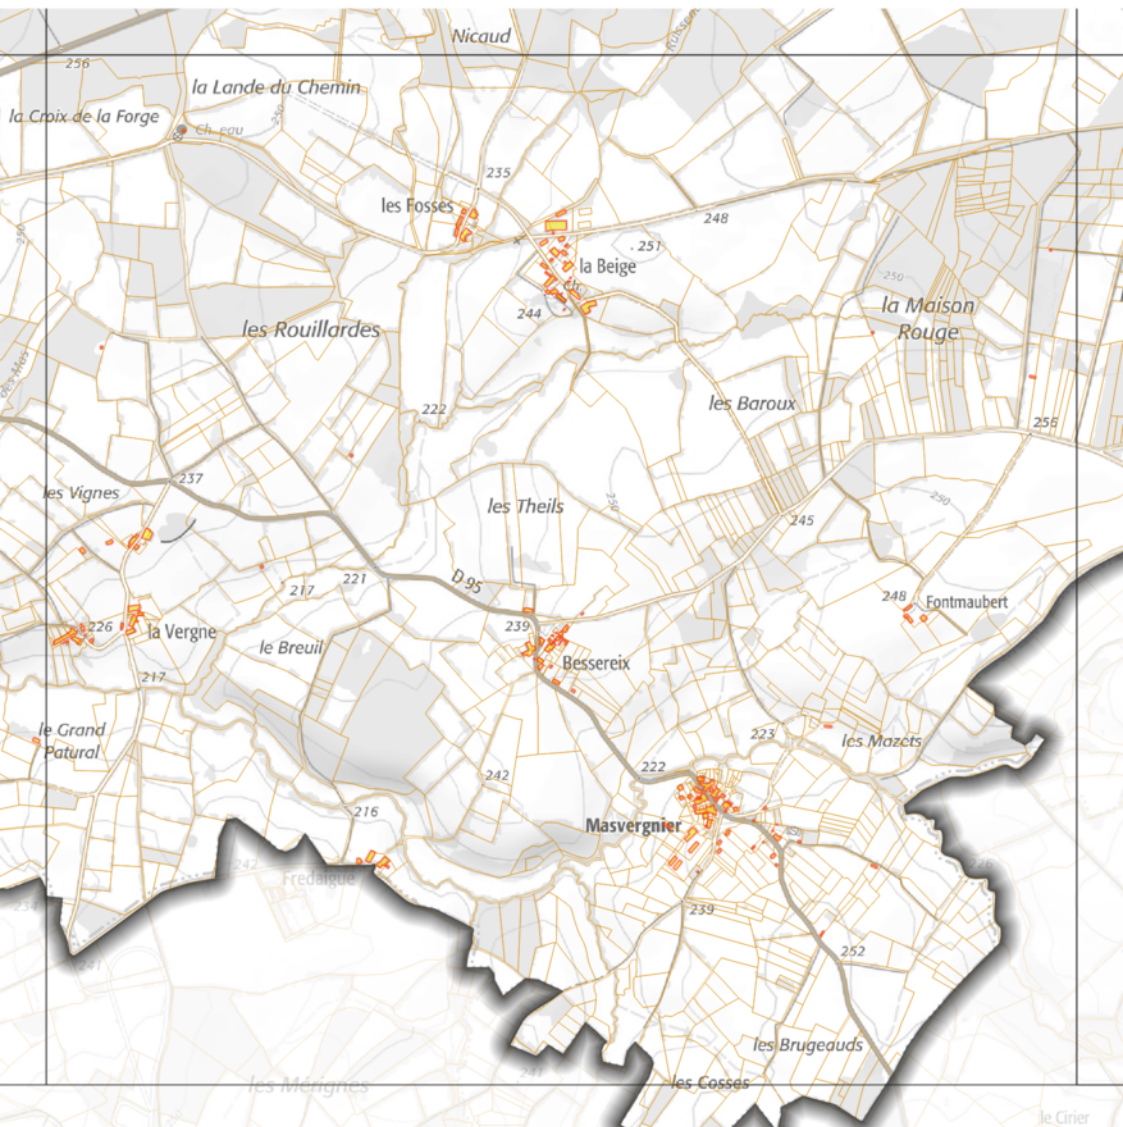

ZAE n° Solaire photovoltaïque sur toiture Val d'Issoire

 Solaire photovoltaïque sur toiture

ZAE n° Solaire photovoltaïque sur toiture Val d'Issoire

0 0,8 1,6 km

 Solaire photovoltaïque sur toiture

ZAEnr Solaire photovoltaïque sur toiture Val d'Issoire

 Solaire photovoltaïque sur toiture

ZAEnR Solaire photovoltaïque sur toiture Val d'Issoire

 Solaire photovoltaïque sur toiture

ZAE n° Solaire photovoltaïque sur toiture Val d'Issoire

 Solaire photovoltaïque sur toiture