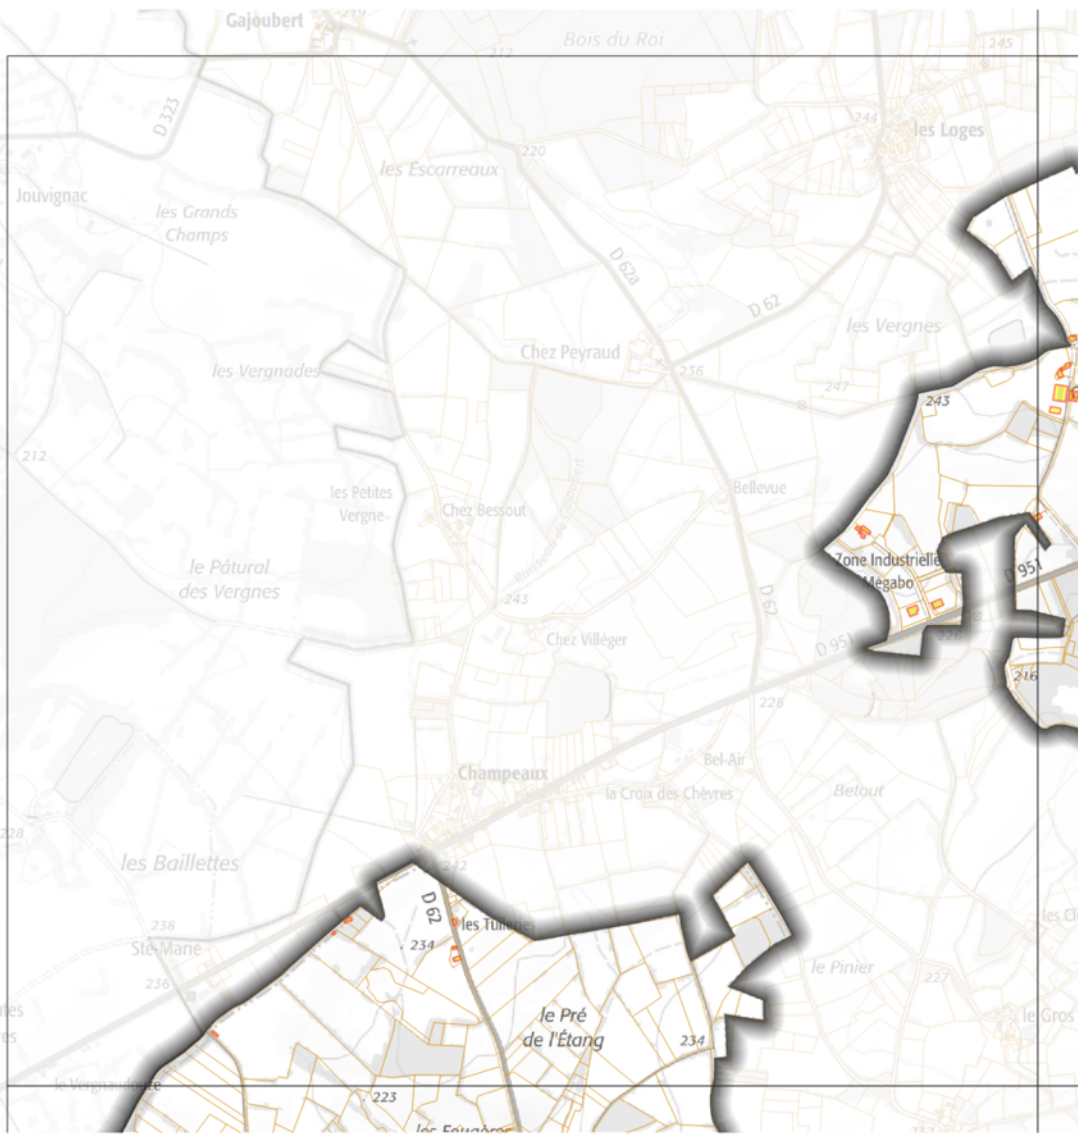

ZAE n° Solaire photovoltaïque sur toiture Val d'Issoire

Solaire photovoltaïque sur toiture