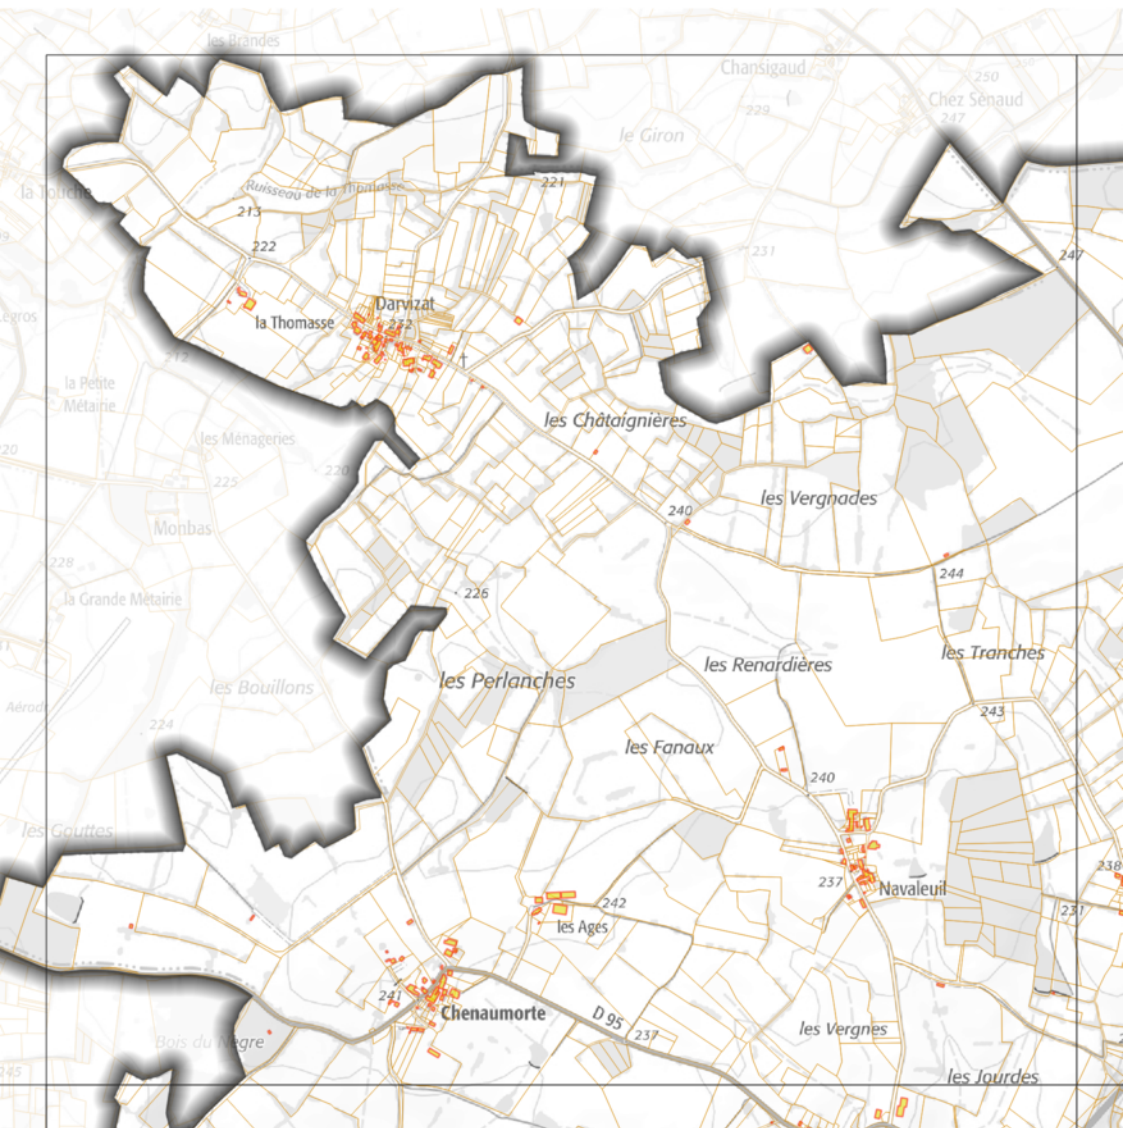

ZAE n° Solaire photovoltaïque sur toiture Val d'Issoire

 Solaire photovoltaïque sur toiture

ZAE n° Solaire photovoltaïque sur toiture Val d'Issoire

0 0,8 1,6 km

 Solaire photovoltaïque sur toiture

ZAEnr Solaire photovoltaïque sur toiture Val d'Issoire

 Solaire photovoltaïque sur toiture

ZAEnR Solaire photovoltaïque sur toiture Val d'Issoire

 Solaire photovoltaïque sur toiture

ZAE n° Solaire photovoltaïque sur toiture Val d'Issoire

 Solaire photovoltaïque sur toiture