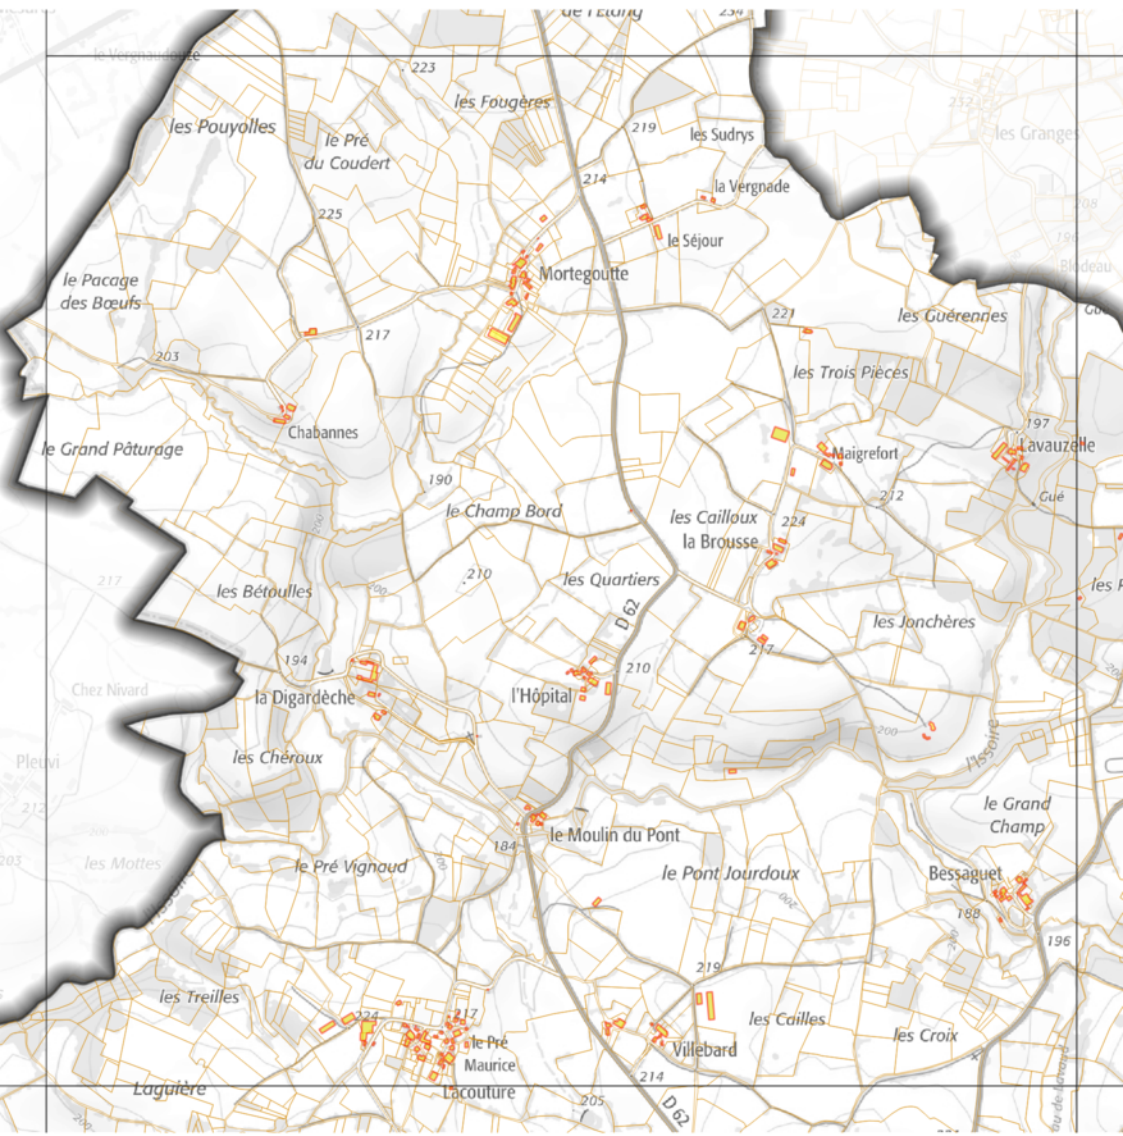

ZAEnR Solaire photovoltaïque sur toiture Val d'Issoire

 Solaire photovoltaïque sur toiture

ZAE n° Solaire photovoltaïque sur toiture Val d'Issoire

 Solaire photovoltaïque sur toiture

ZAE n° Solaire photovoltaïque sur toiture Val d'Issoire

ZAE n° Solaire photovoltaïque sur toiture Val d'Issoire

 Solaire photovoltaïque sur toiture

ZAE n° Solaire photovoltaïque sur toiture Val d'Issoire

0 0,8 1,6 km

 Solaire photovoltaïque sur toiture

ZAEnr Solaire photovoltaïque sur toiture Val d'Issoire