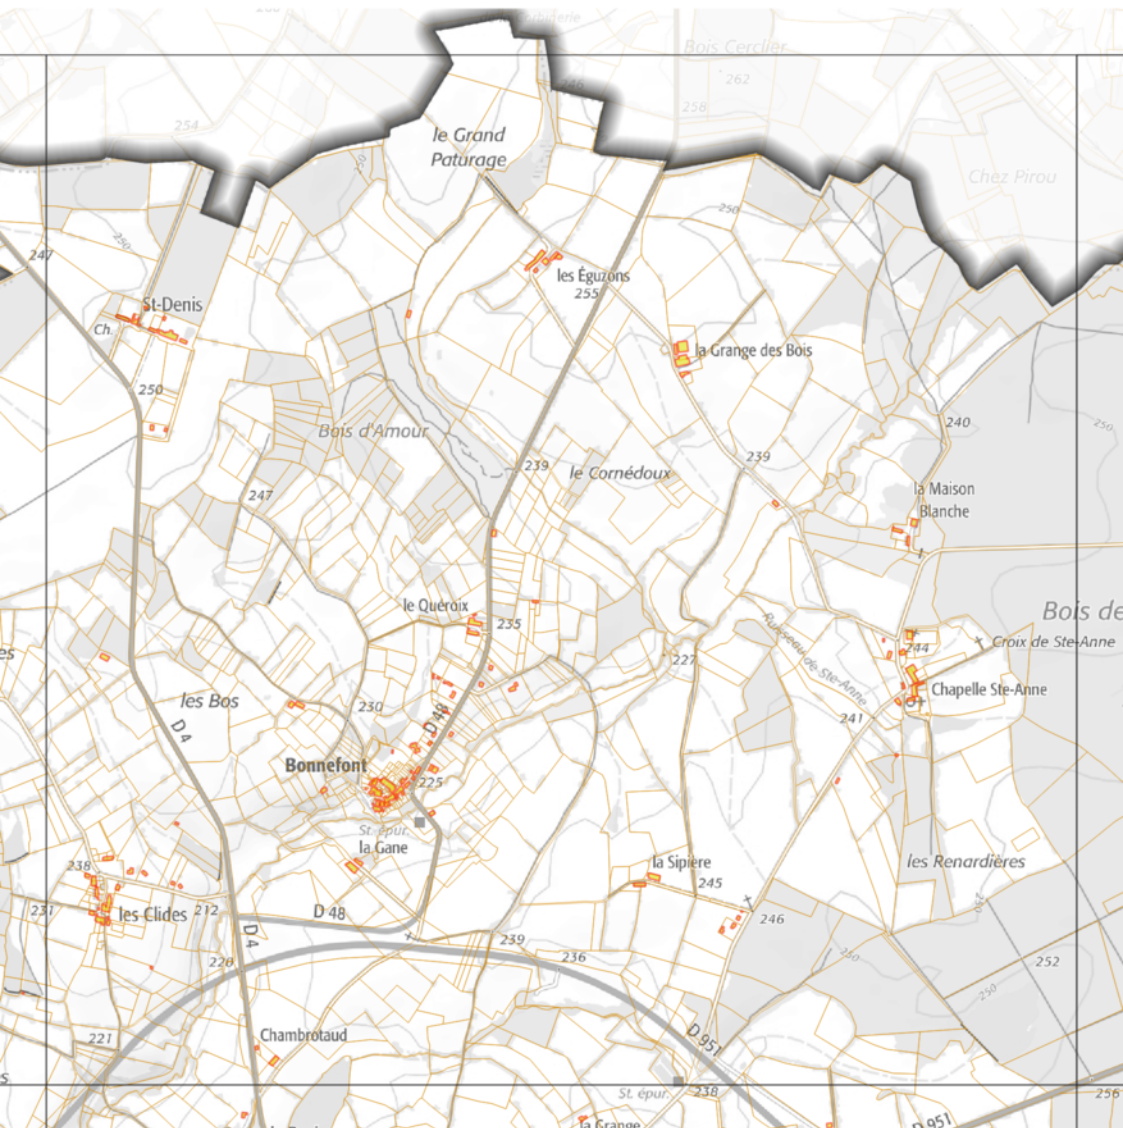

ZAE n° Solaire photovoltaïque sur toiture Val d'Issoire

 Solaire photovoltaïque sur toiture

ZAE n° Solaire photovoltaïque sur toiture Val d'Issoire

0 0,8 1,6 km

 Solaire photovoltaïque sur toiture

ZAEnr Solaire photovoltaïque sur toiture Val d'Issoire

 Solaire photovoltaïque sur toiture

ZAEnR Solaire photovoltaïque sur toiture Val d'Issoire

 Solaire photovoltaïque sur toiture

ZAE n° Solaire photovoltaïque sur toiture Val d'Issoire

 Solaire photovoltaïque sur toiture