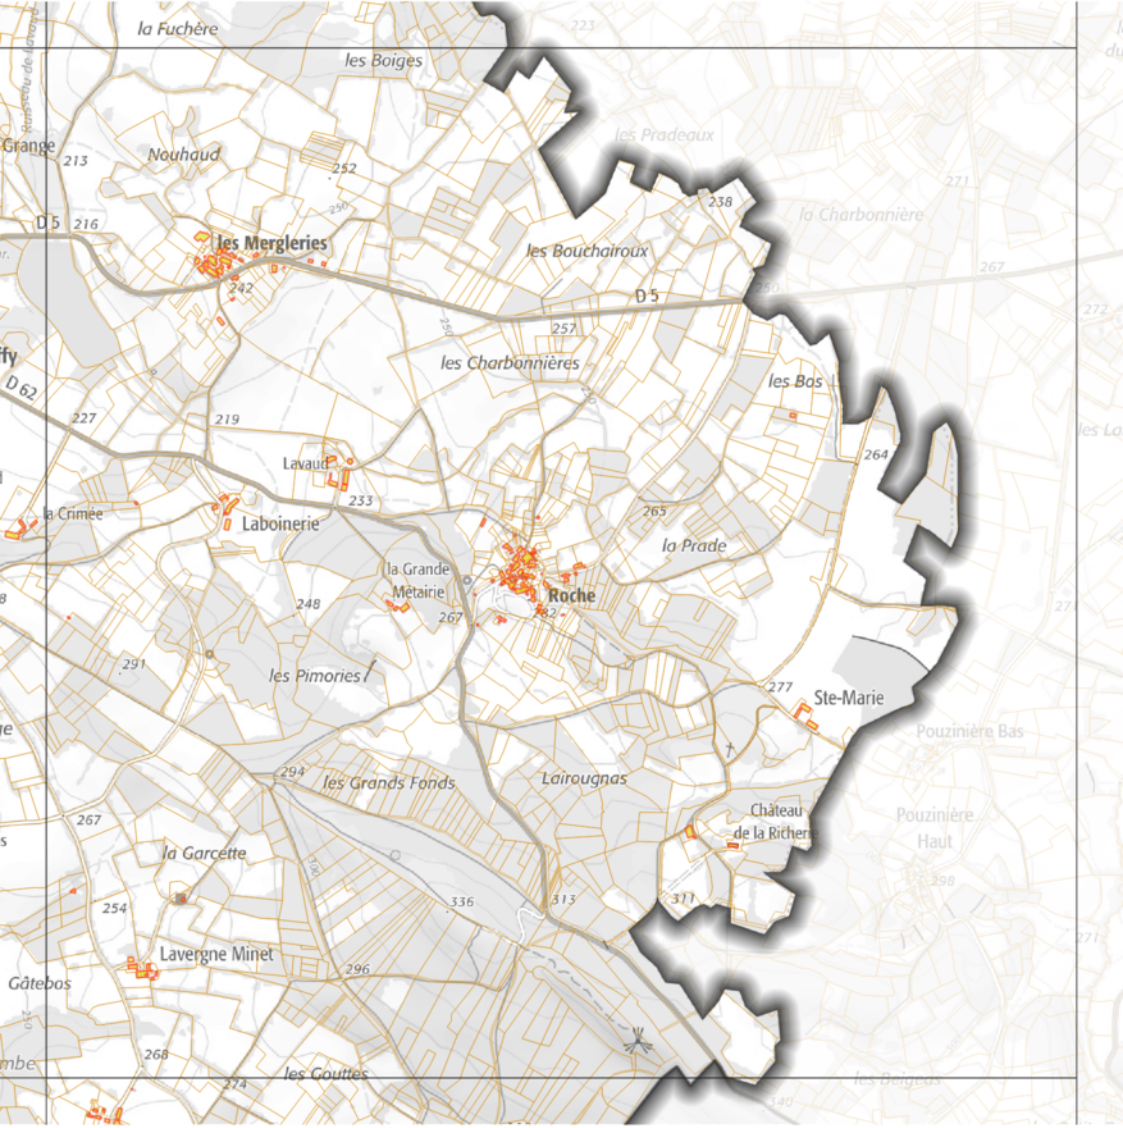

ZAEr Solaire photovoltaïque sur toiture Val d'Issoire

Solaire photovoltaïque sur toiture