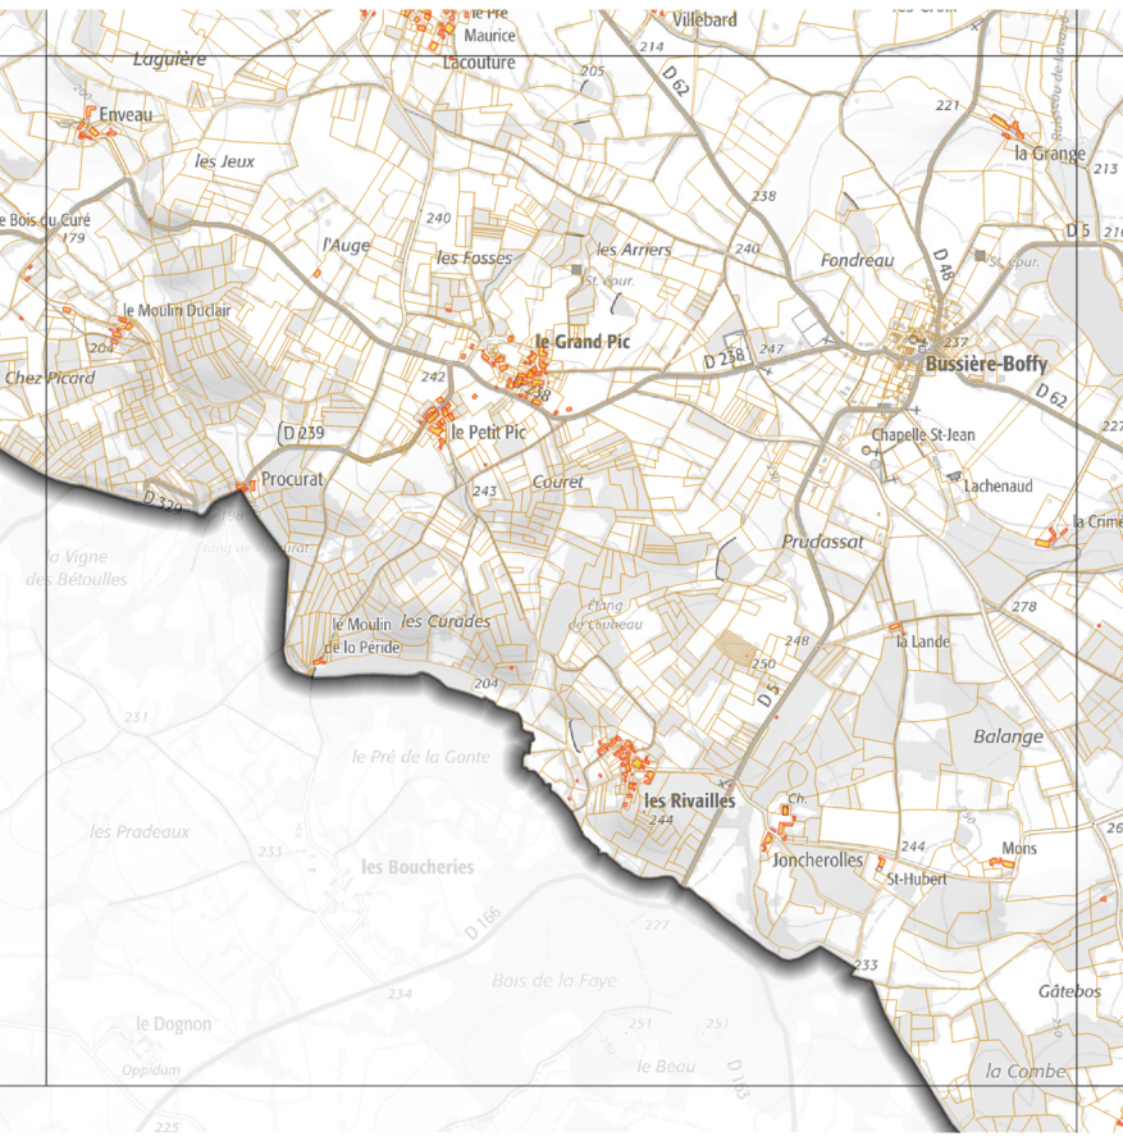

ZAEr Solaire photovoltaïque sur toiture Val d'Issoire

Solaire photovoltaïque sur toiture