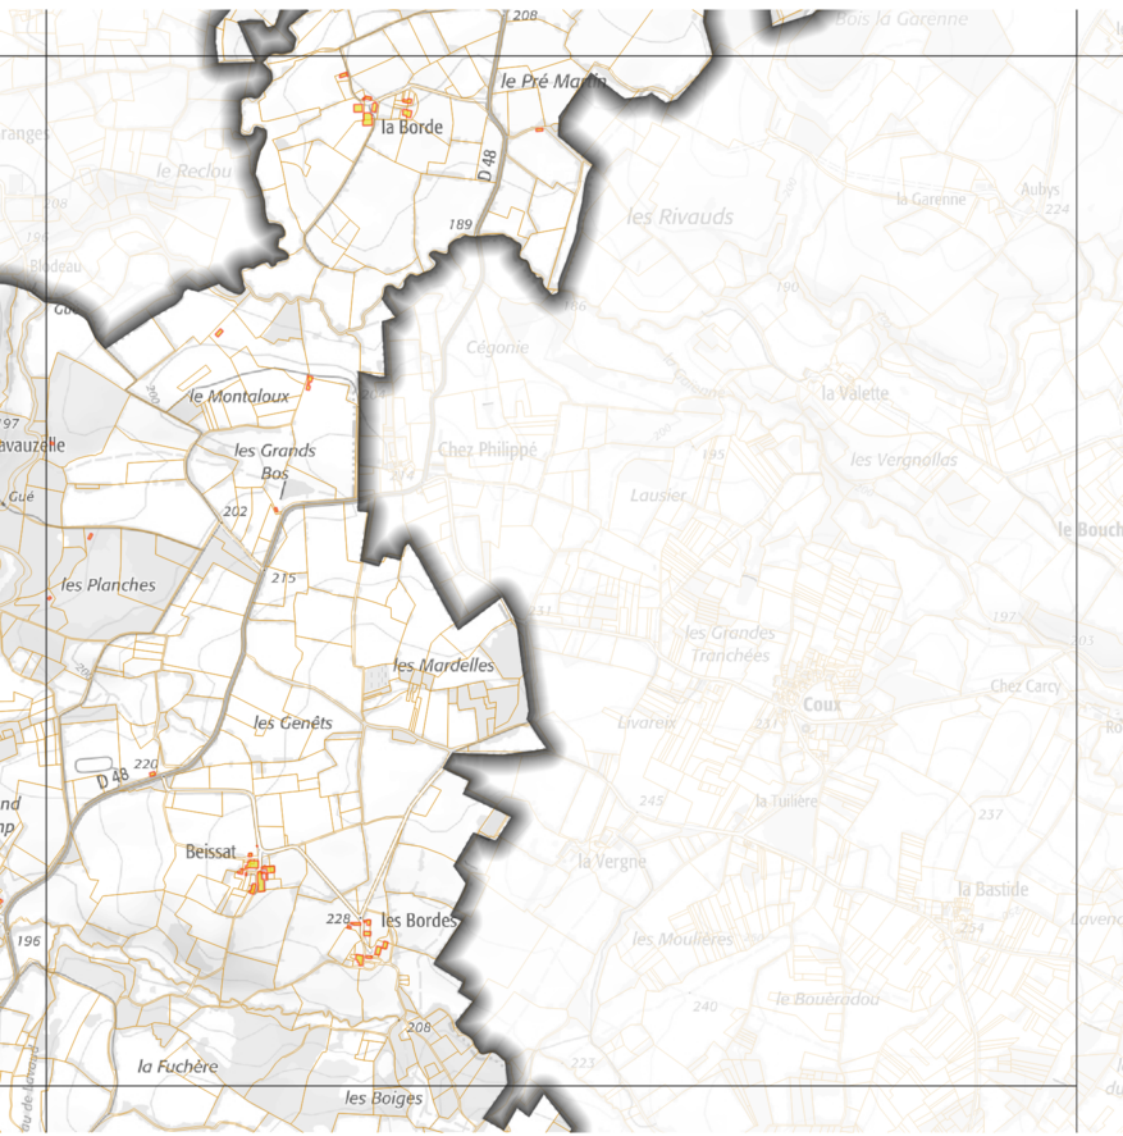

ZAEr Solaire photovoltaïque sur toiture Val d'Issoire

Solaire photovoltaïque sur toiture