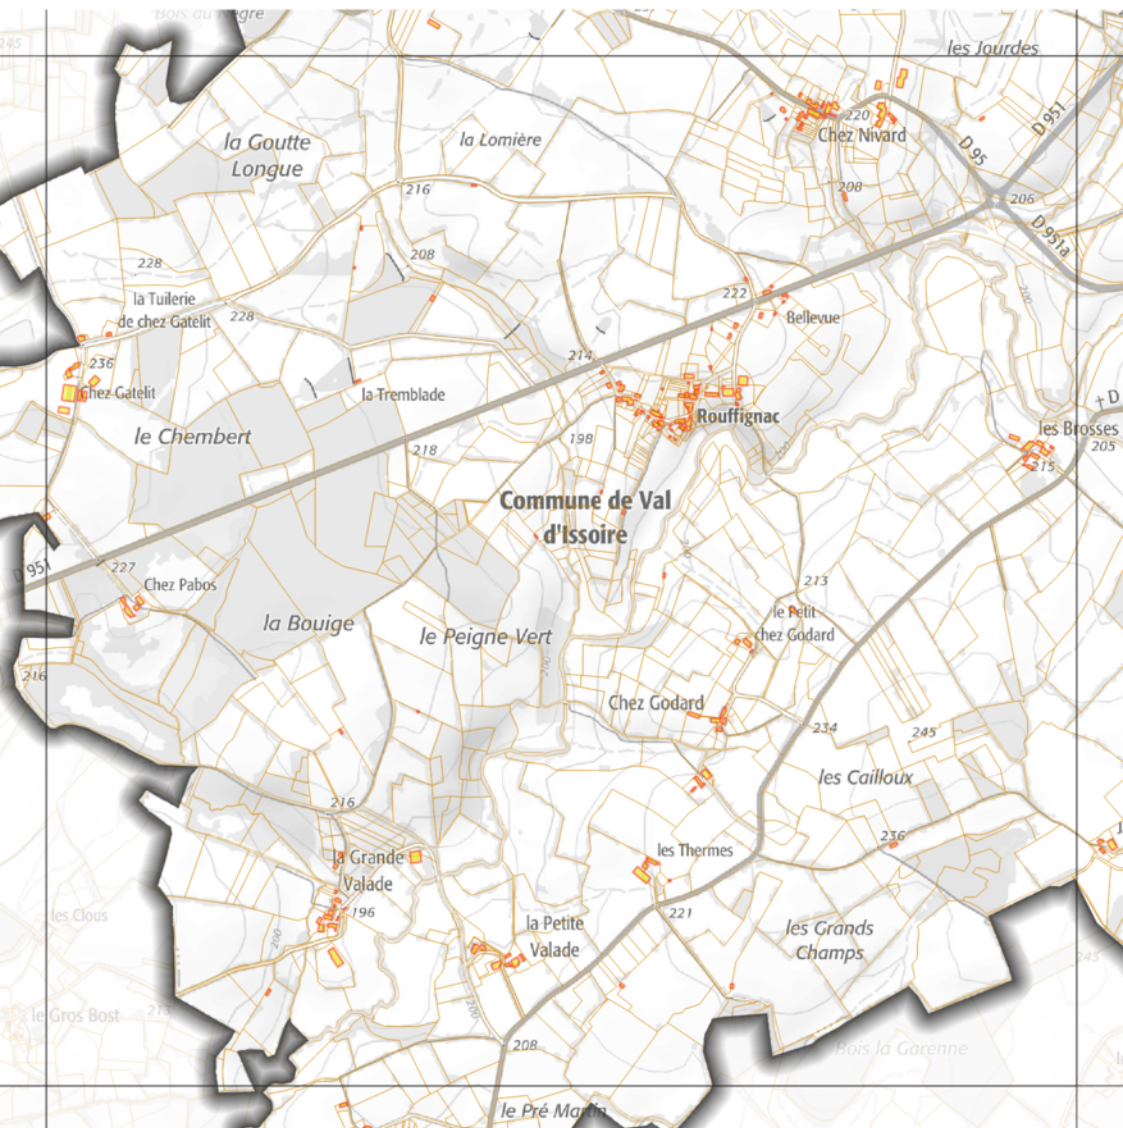

ZAEnR Solaire photovoltaïque sur toiture Val d'Issoire

 Solaire photovoltaïque sur toiture

ZAE n° Solaire photovoltaïque sur toiture Val d'Issoire

 Solaire photovoltaïque sur toiture

ZAE n° Solaire photovoltaïque sur toiture Val d'Issoire

ZAE n° Solaire photovoltaïque sur toiture Val d'Issoire

 Solaire photovoltaïque sur toiture

ZAE n° Solaire photovoltaïque sur toiture Val d'Issoire

0 0,8 1,6 km

 Solaire photovoltaïque sur toiture

ZAEnr Solaire photovoltaïque sur toiture Val d'Issoire